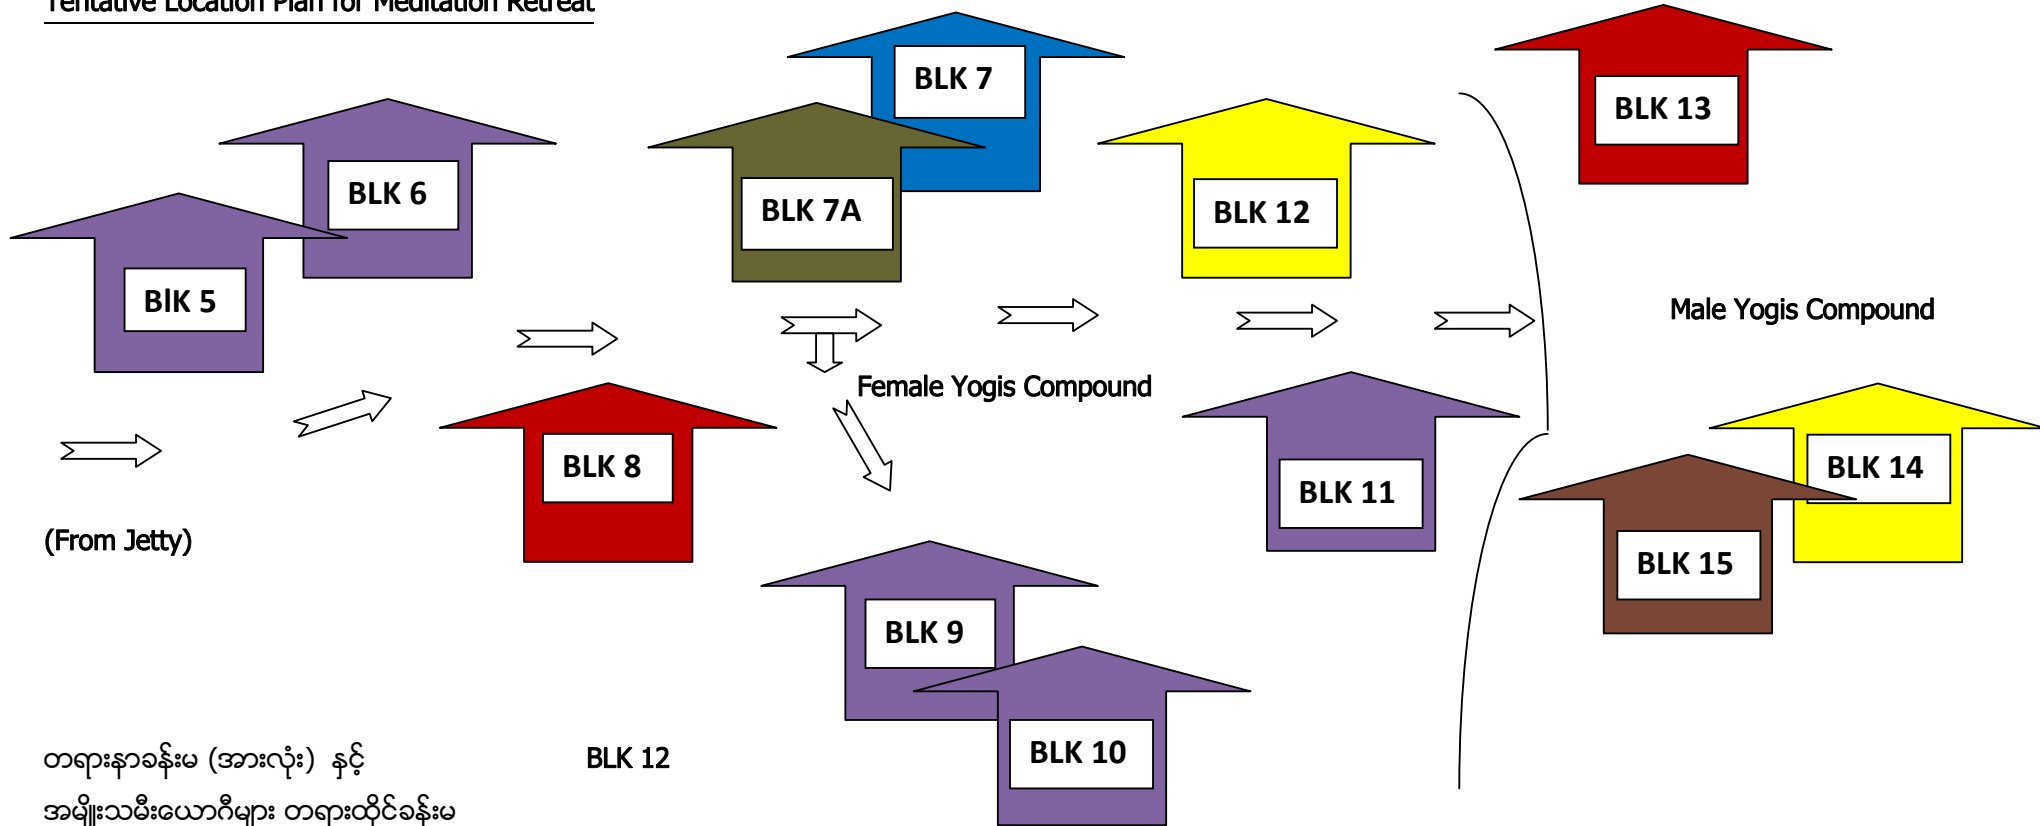

Tentative Location Plan for Meditation Retreat

(From Jetty)

တရားနာခန်းမ (အားလုံး) နှင့်
အမျိုးသမီးယောဂီများ တရားထိုင်ခန်းမ

BLK 12

ဆရာတော်၊ သံဃာတော်များ အိပ်ဆောင်
အမျိုးသားယောဂီများ တရားထိုင်ခန်းမ

BLK 14

အမျိုးသားယောဂီ အိပ်ဆောင်

BLK 15

အမျိုးသမီး Partime /ဝေယျာဝိစ္စ အိပ်ဆောင် = BLK 7

အမျိုးသမီးယောဂီ အိပ်ဆောင်

BLK 5, BLK 6, BLK 9, BLK 10 and BLK 11

အမျိုးသားဆွမ်းစား/ အမျိုးသား လုပ်အားပေး = BLK 13

အမျိုးသမီး ဆွမ်းစားဆောင်

BLK 8

ဆွမ်းချက်ဆောင်

BLK 7A